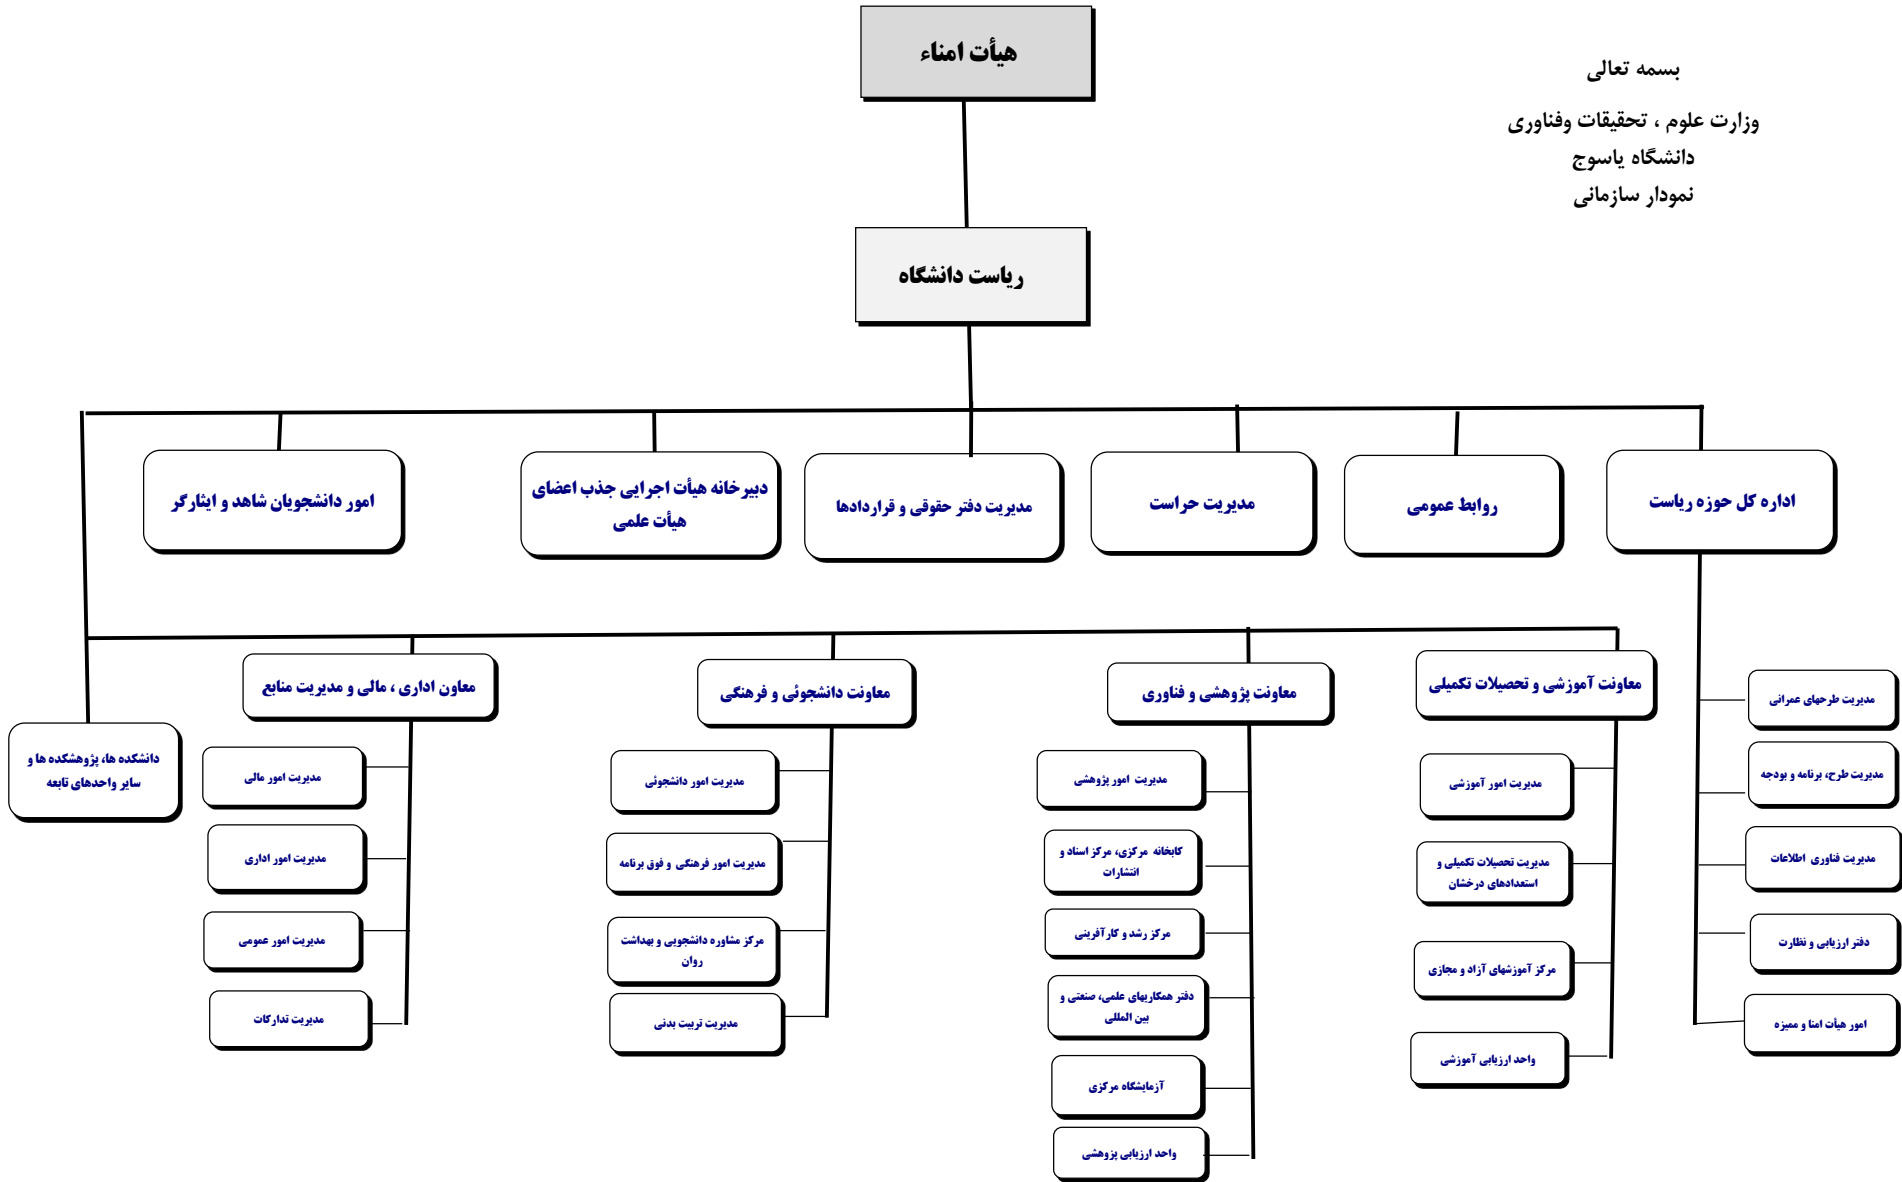

بسمه تعالی
 وزارت علوم ، تحقیقات و فناوری
 دانشگاه یاسوج
 نمودار سازمانی

وزیر علوم، تحقیقات و فناوری	رییس دانشگاه یاسوج
دکتر محمد فرهادی	دکتر محمودرضا رحیمی
تاریخ تصویب :	